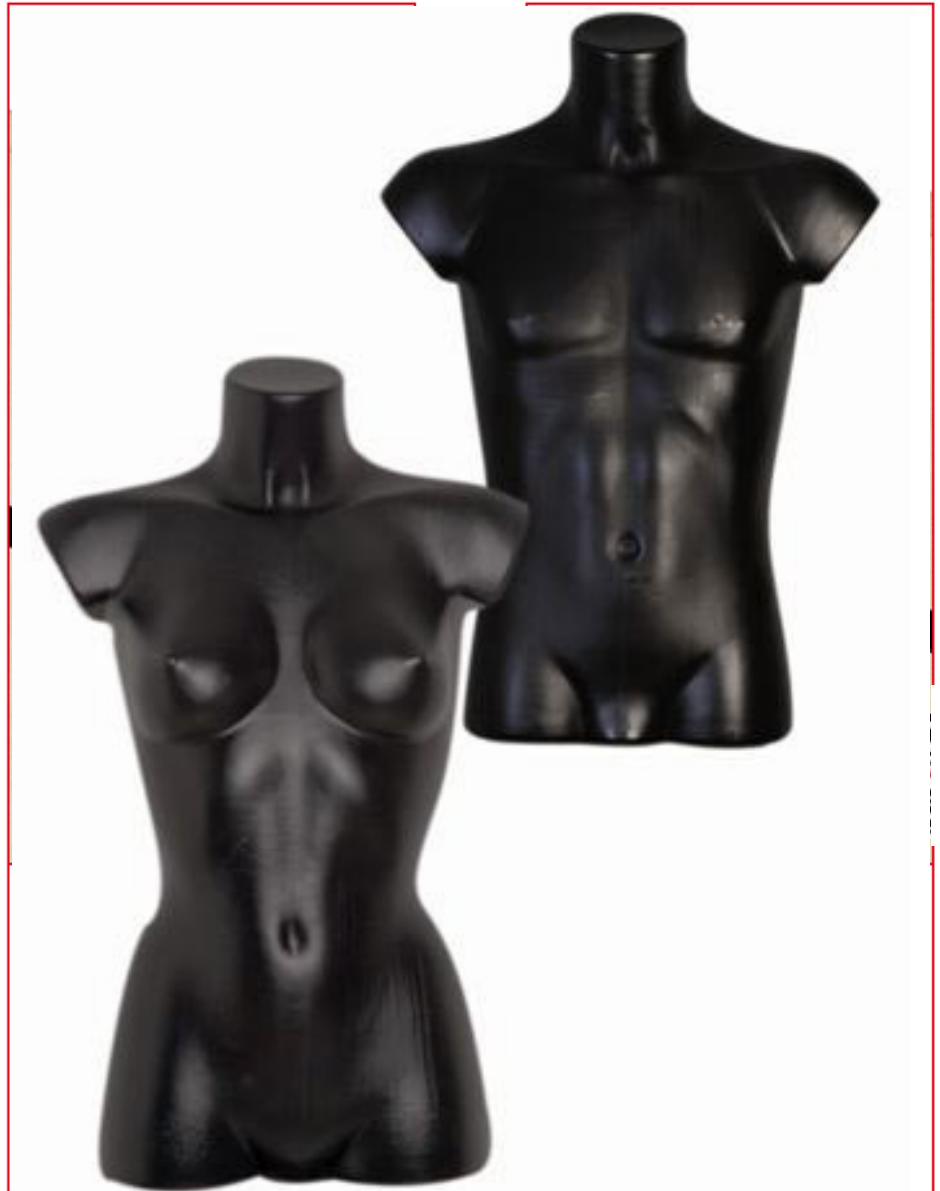

### BUSTS

IL NUOVO SISTEMA SPACEWALL  
PER ESALTARE AL MEGLIO I VOSTRI PRODOTTI

Mezzo Busto donna

Half Bust woman

Mezzo busto per donna  
Half bust for woman

**AF903**

Mezzo busto per donna nei colori:  
Bianco perla, nero.

Half bust man for woman - pearl white,  
black

Mezzo busto per donna / uomo  
Half bust for woman / men

**AF903**

Mezzo busto per donna / uomo  
nei colori : Bianco perla, nero.

Half bust man / woman - pearl white,  
black

Busto bambino

Bust for child

**Busto bambino**  
**Bust for child**

**AF802**

Busto per bambino / uomo  
nei colori : Bianco perla, nero.

Bust for child - pearl white, black

Busto donna / uomo con asta e base asta