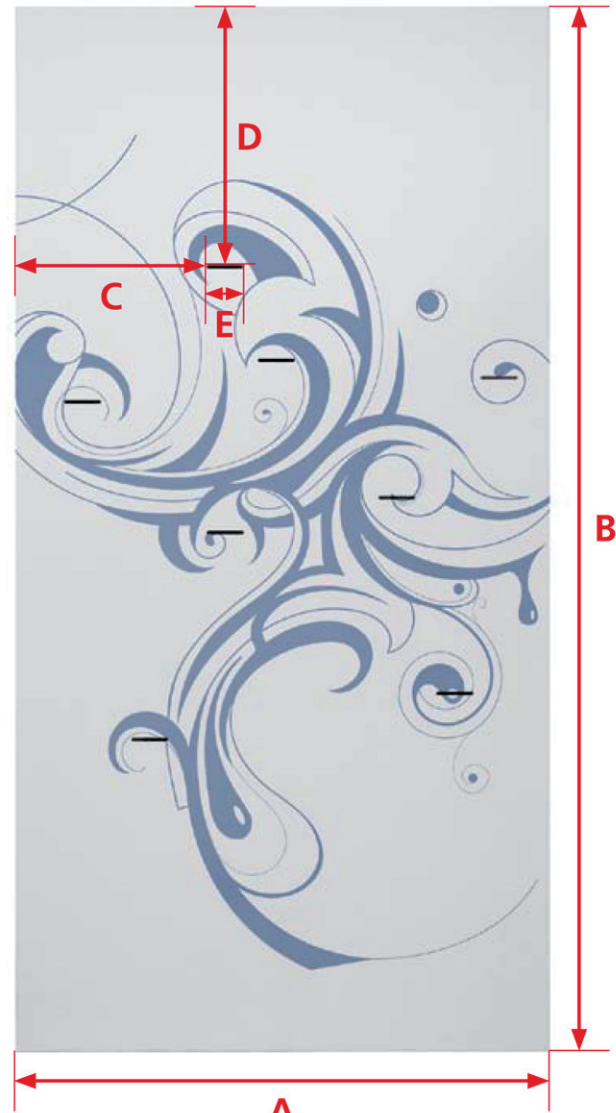

### Misure standard:

Lunghezza	1200mm
Altezza	2400mm
Distanza asole	200mm
Spaziatura verticale	200mm
Margine (destro e sinistro)	100mm
Distanza sezione in altezza e base	200mm
Misura asola	75 x 8mm

### Special grid

All Spacewall edge and mounting profiles usable with Spacewall GROOVE standard.

Misure da specificare per asole a richiesta e speciali

Measuring for differing and special grid

**Potete liberamente definire le misure per le asole a richiesta:**

- Finitura pannello
- 1. Lunghezza
- 2. Altezza
- 3. Spaziatura orizzontale
- 4. Spaziatura verticale (interasse)
- 5. Margine (destra e sinistra)
- 6. Sezione liscia in altezza
- 7. Sezione base
- 8. Lunghezza asola

**You can freely define the following specifications:**

- Decor
- 1. Width
- 2. Height
- 3. Horizontal spacing
- 4. Vertical spacing (centre to centre)
- 5. Margin (right and left)
- 6. Head section
- 7. Base section
- 8. Groove length