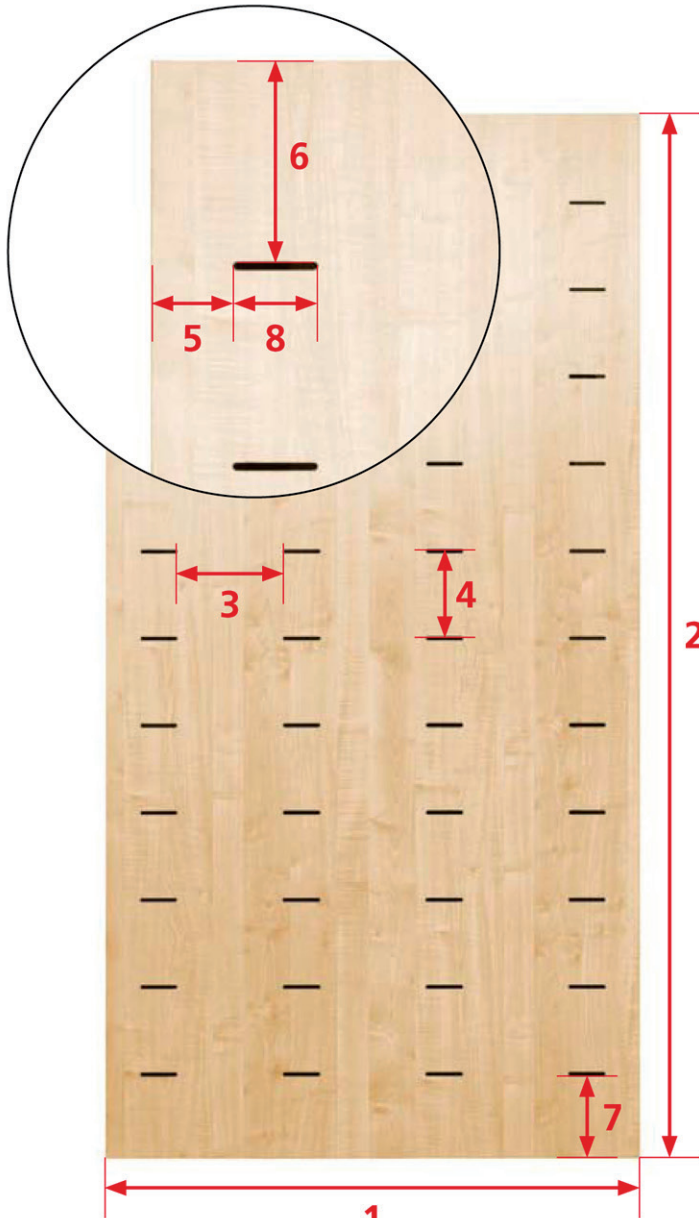

Misure da specificare per asole a richiesta e speciali

Measuring for differing and special grid

Potete liberamente definire le misure per le asole a richiesta:

- Finitura pannello
1. Lunghezza
2. Altezza
3. Spaziatura orizzontale
4. Spaziatura verticale (interasse)
5. Margine (destra e sinistra)
6. Sezione liscia in altezza
7. Sezione base
8. Lunghezza asola

You can freely define the following specifications:

- Decor
1. Width
2. Height
3. Horizontal spacing
4. Vertical spacing (centre to centre)
5. Margin (right and left)
6. Head section
7. Base section
8. Groove length